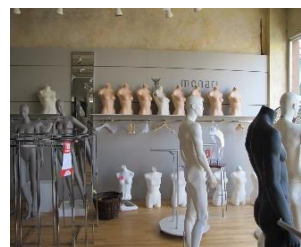

Gerry Weber Rückwand groß

1 Stück mit Bestückung

Preis 150,00 € + MwSt.