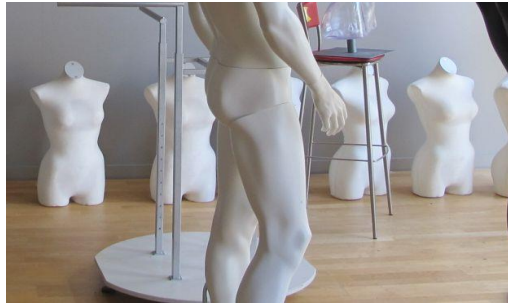

Schaufensterfiguren

Wäsche Torso

6 Stück

Preis pro Stück 40,00 € + MwSt.